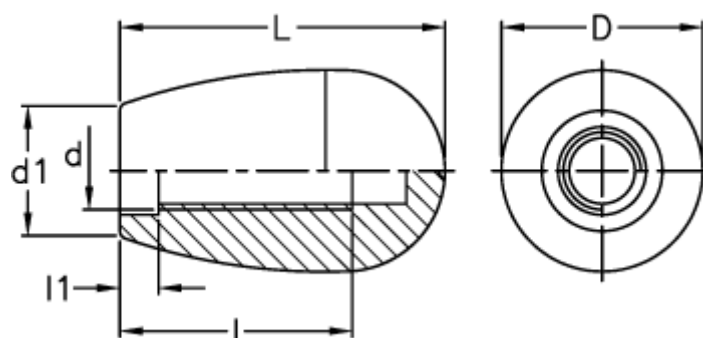

Varenummer: 2304021202  
Beskrivelse: E+G Konusknop m/indvendig gevind  
I.222/55-M12

## Mål

d = M12

D = 33

d1 = 20

l = 35

L = 54

l1 = 8